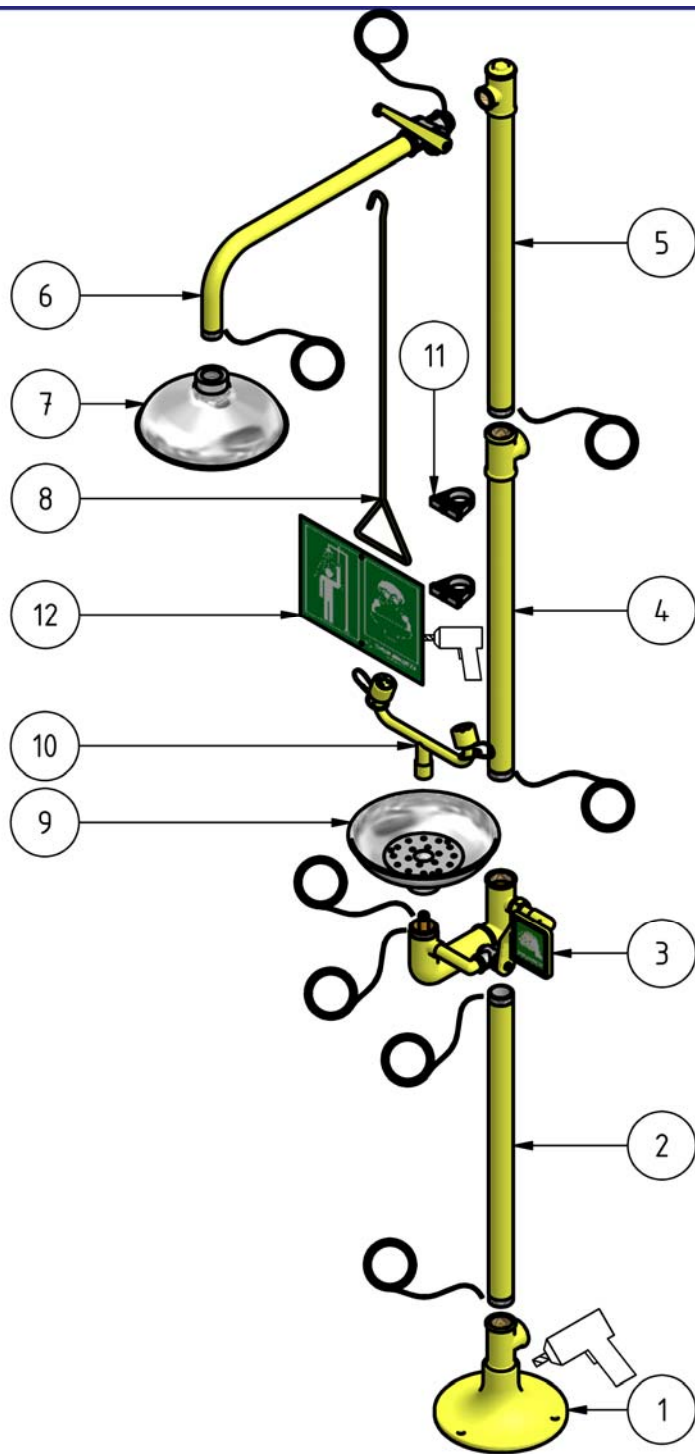

TOLERANCIA GENERAL ISO 2768 - m  
 TOLERANCE IN GENERAL ISO 2768 - m

ESCALA / SCALE  
 1:20

DIBUJADO / DESIGNED: Xavier Mañes  
 REVISADO / REVISED: Miguel Ángel V. H. 08/10/2010  
 APROBADO / APPROVED: Xavier Mañes 08/10/2010  
 REVISIÓN / REVISION: 1  
 MATERIAL: -

MODELO / MODEL: 114220

DUCHA / LAVAOJOS DE EMERGENCIA PEDESTAL, RECOGEDOR / ROCIADOR ACERO INOXIDABLE  
 PEDESTAL EMERGENCY SHOWER / EYEWASH, STAINLESS STEEL BOWL / SHOWER HEAD

Lista de elementos / List of elements

Elemento / Element	Cantidad / Quantity	Modelo / Model	Descripción / Description
1	1	180030	CONJUNTO PIE CON TE
2	1	864650	TUBO 1" 1/4 x 650 mm HIERRO
3	1	180135	CONJUNTO BLOQUE LAVAOJOS 4220 4230
4	1	180125	CONJUNTO TUBO 650 CON TE 1" 1/4
5	1	180120	CONJUNTO TUBO 650 CON TE 1" 1/4 x 1" + TAPÓN
6	1	180075	CONJUNTO BRAZO DUCHA
7	1	192100	ROCIADOR DUCHA ACERO INOXIDABLE 1"
8	1	190105	TIRADOR DUCHA HIERRO
9	1	191150	RECOGEDOR LAVAOJOS ACERO INOXIDABLE
10	1	190136	DISTRIBUIDOR LAVAOJOS (PLÁSTICO)
11	1	191007	KIT FIJACIÓN PARA LETRERO
12	1	191006	LETRERO DUCHA / LAVAOJOS

MODELO / MODEL: 114220

DUCHA / LAVAOJOS DE EMERGENCIA PEDESTAL, RECOGEDOR / ROCIADOR ACERO INOXIDABLE  
 PEDESTAL EMERGENCY SHOWER / EYEWASH, STAINLESS STEEL BOWL / SHOWER HEAD