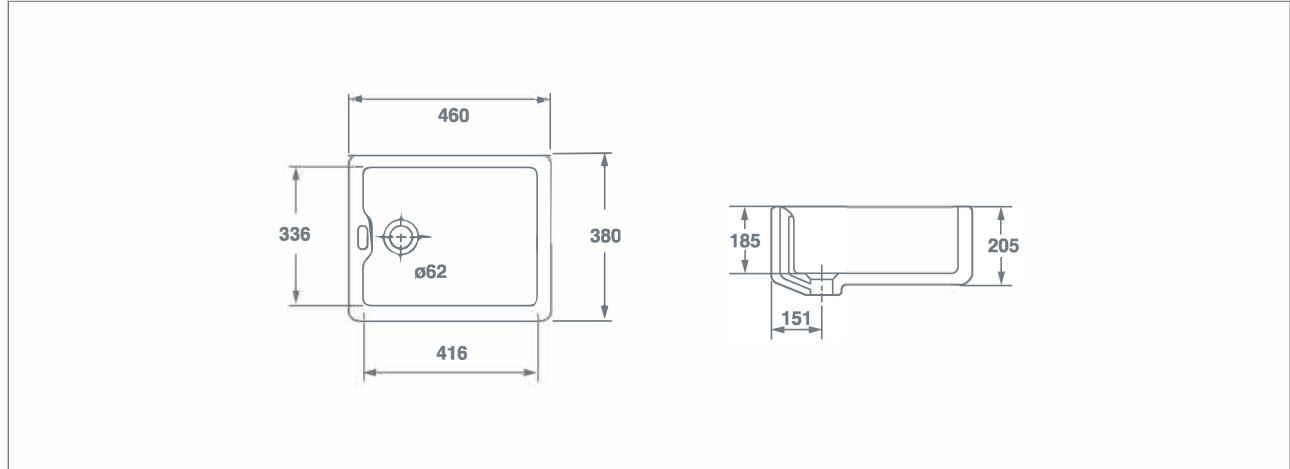

18" Belfast - BS0100010

		Dimensions / Abmessungen / Dimensions Dimensiones / Dimensioni					
		(mm)					
18" Belfast White Weiß / Blanc / Blanco / Bianco	BS0100010	(mm)	460	380	205	38	23