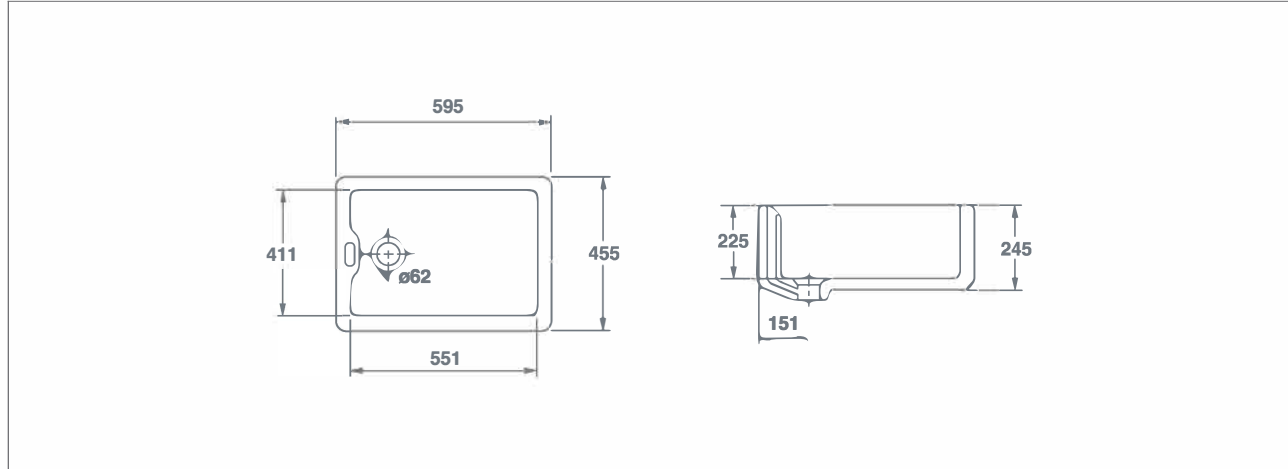

Metric 24 Belfast - BS0800010

		Dimensions / Abmessungen / Dimensions Dimensiones / Dimensioni						
	Metric 24 Belfast White Weiß / Blanc / Blanco / Blanco	BS0800010	(mm)	595	455	245	38	34